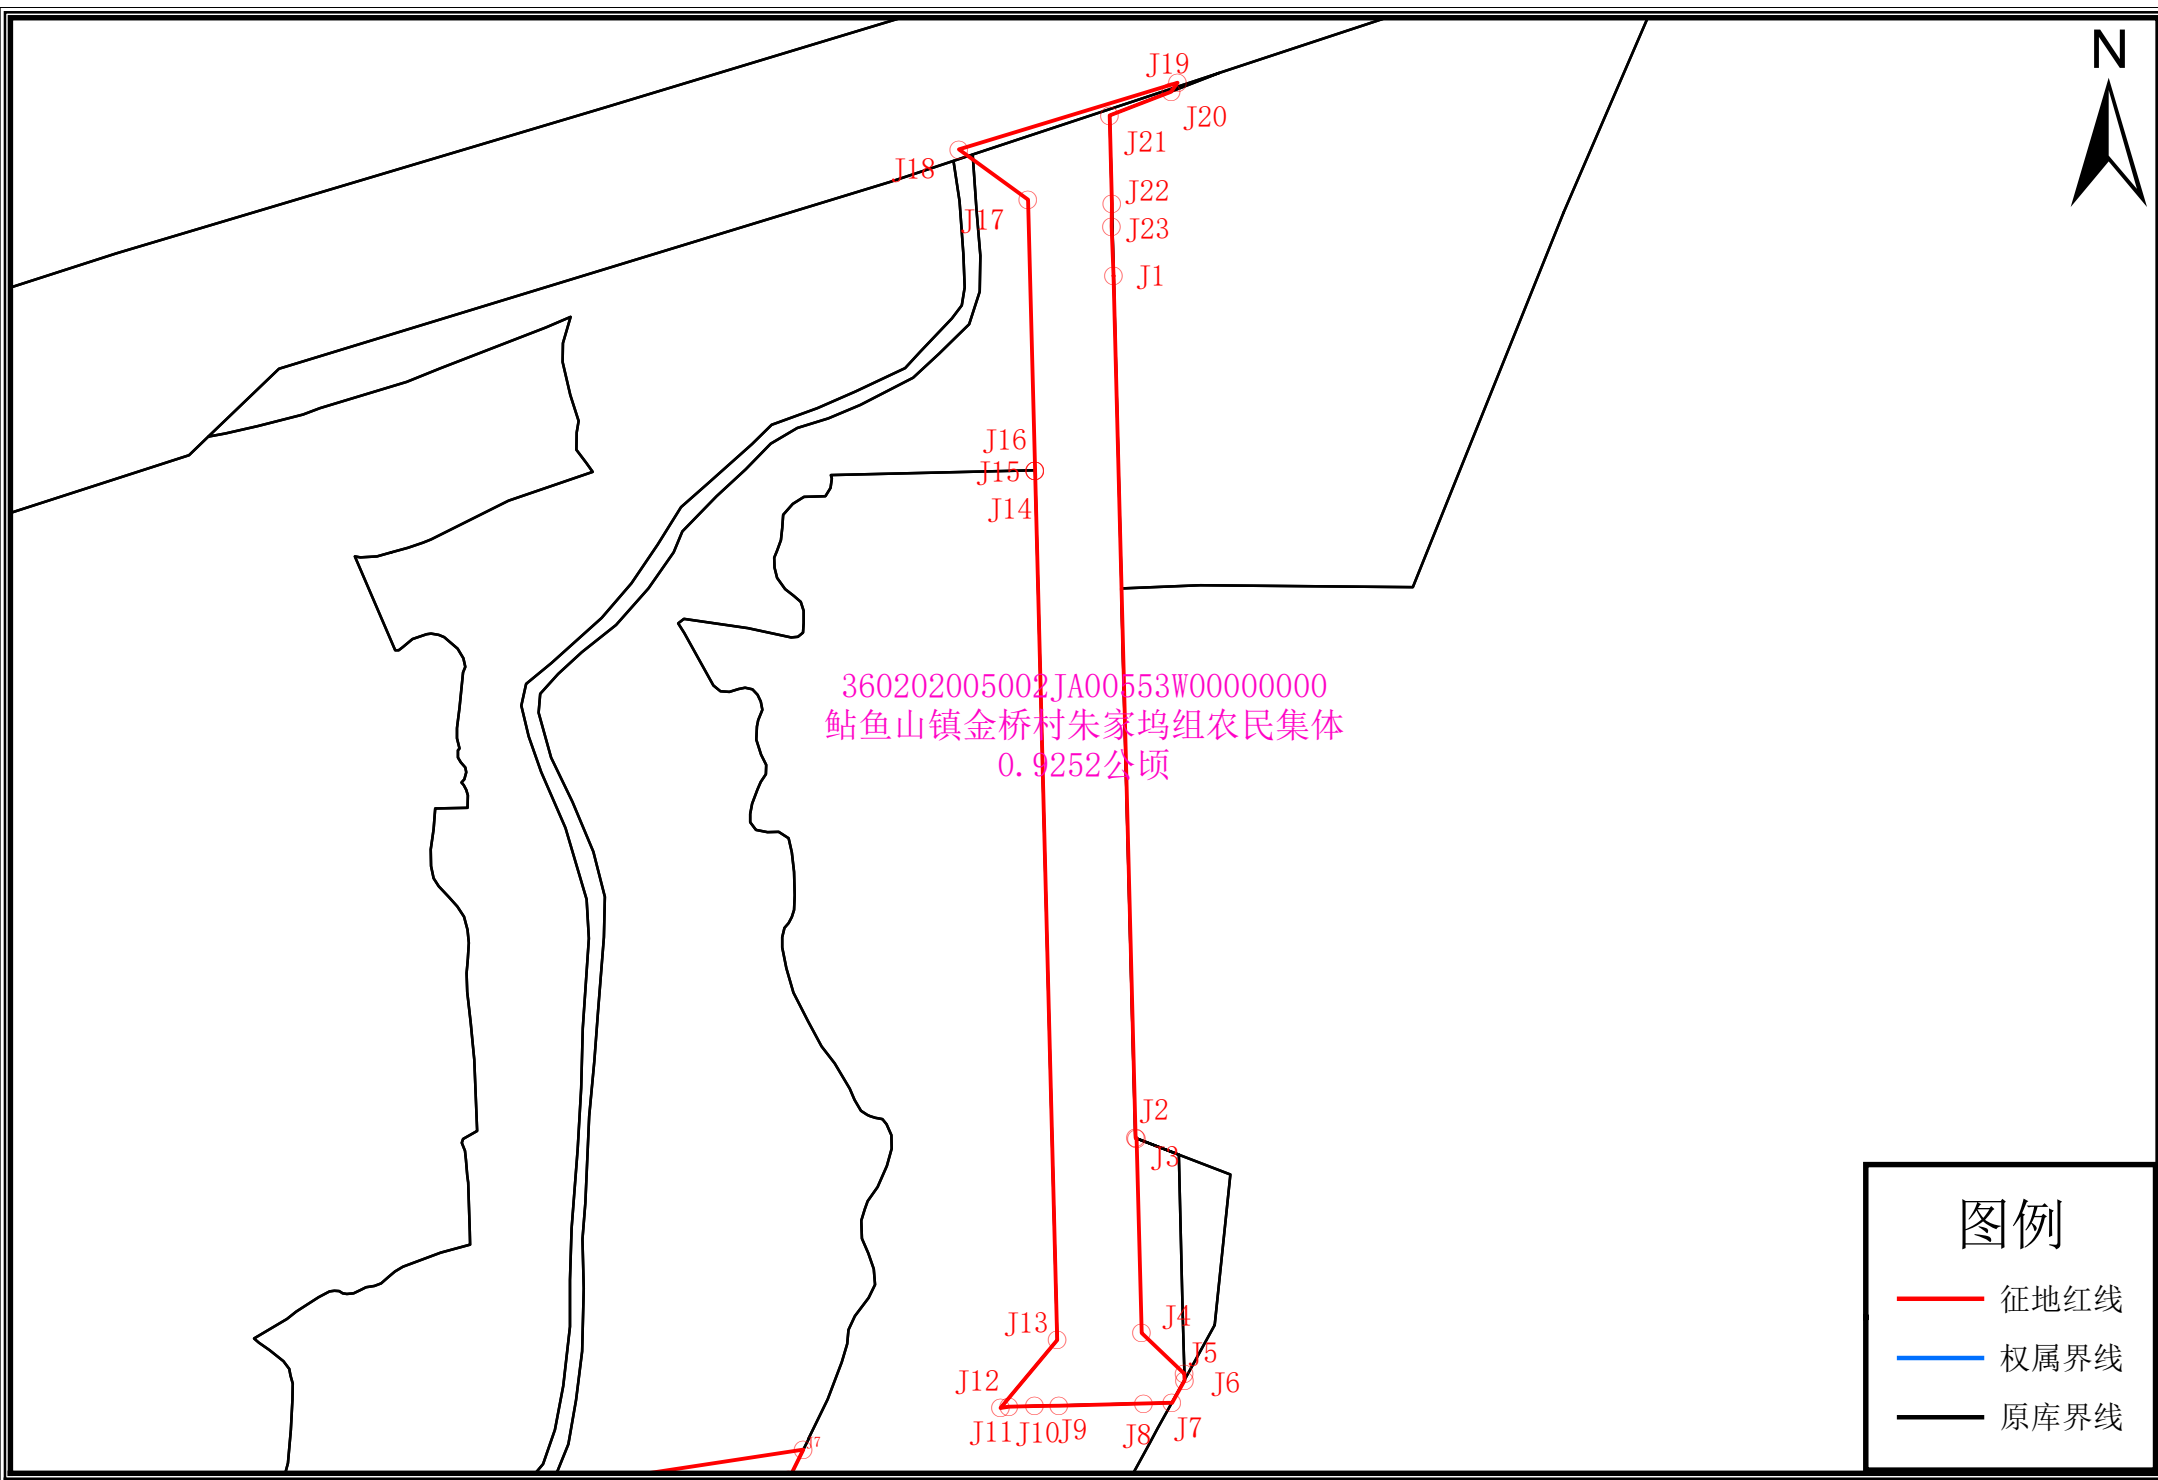

昌江区2026年度第5批次城市建设用地土地权属调查确认图

昌江区2026年度第5批次城市建设用地土地权属调查确认图

360202005002JA00553W00000000
鲇鱼山镇金桥村朱家坞组农民集体
0.9252公顷

图例

- 征地红线
- 权属界线
- 原库界线

昌江区2026年度第5批次城市建设用地土地权属调查确认图

360202005002JA00656W00000000
鲇鱼山镇金桥村朱家坞组农民集体
0.4619公顷

图例

- 征地红线
- 权属界线
- 原库界线

昌江区2026年度第5批次城市建设用地土地权属调查确认图

图例

- 征地红线
- 权属界线
- 原库界线

昌江区2026年度第5批次城市建设用地土地权属调查确认图

J12

J13

J1

J3

J11

360202005003JA00058W00000000
古城村杨家港组农民集体
0.0608公顷

J5

J7

J9

J10

图例

- 征地红线
- 权属界线
- 原库界线

昌江区2026年度第5批次城市建设用地土地权属调查确认图

昌江区2026年度第5批次城市建设用地土地权属调查确认图

昌江区2026年度第5批次城市建设用地土地权属调查确认图