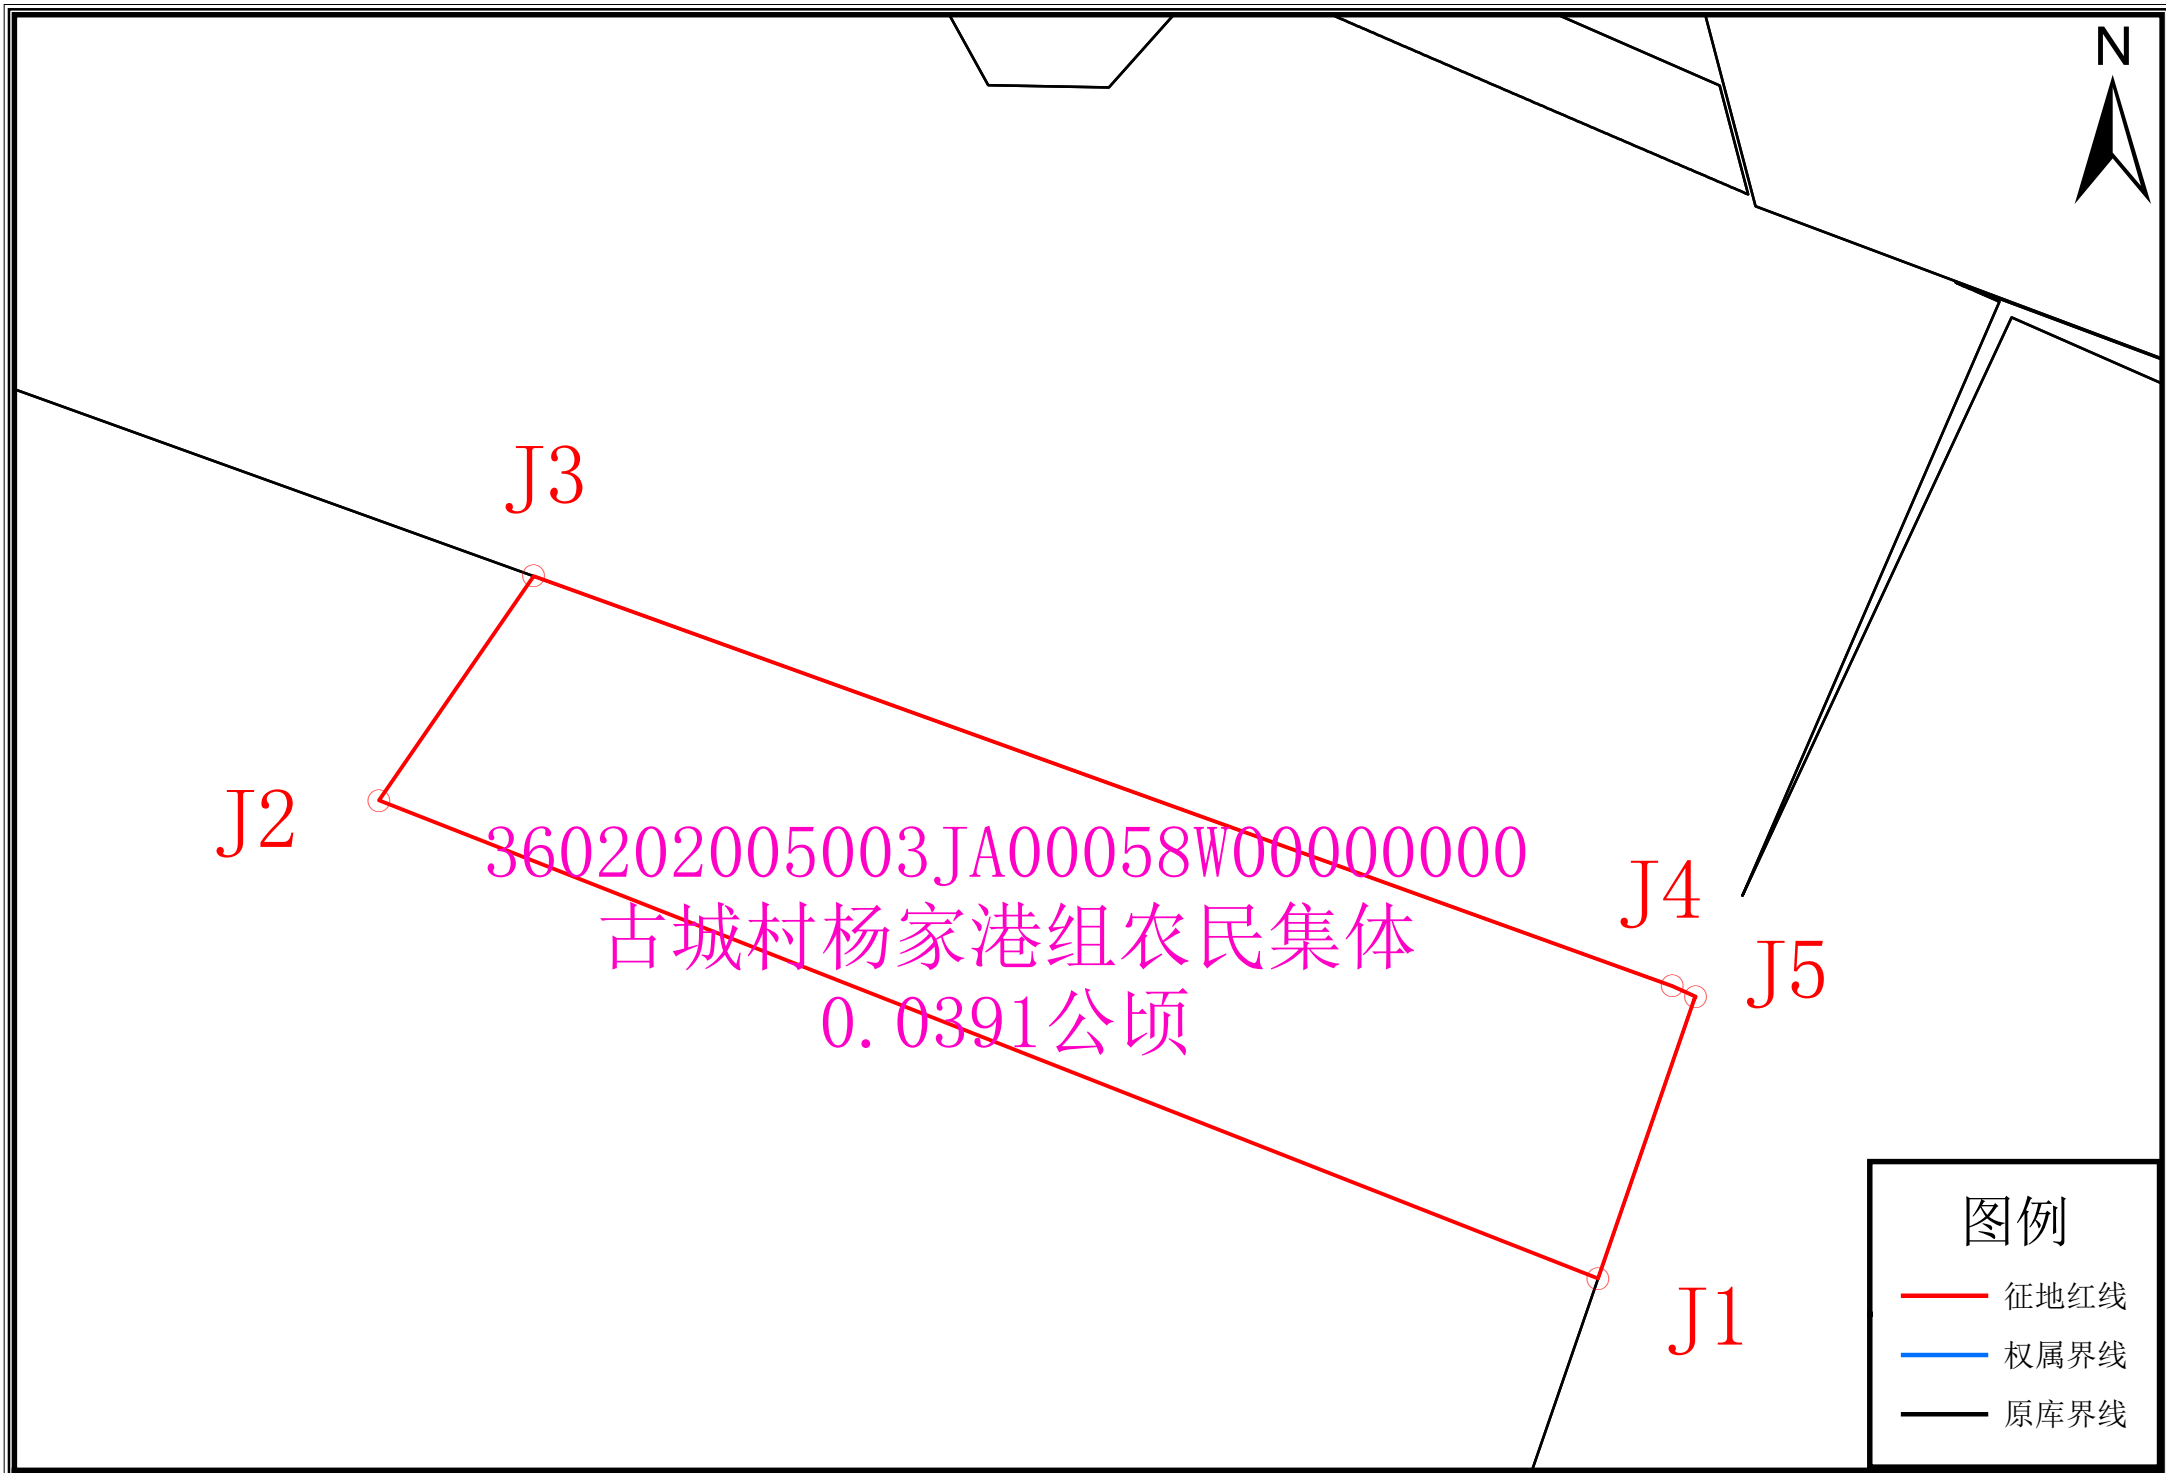

J1

J3

J11

360202005003JA00058W00000000
古城村杨家港组农民集体
0.0608公顷

J5

J7

J9

J10

图例

- 征地红线
- 权属界线
- 原库界线

昌江区2026年度第5批次城市建设用地土地权属调查确认图

昌江区2026年度第5批次城市建设用地土地权属调查确认图

昌江区2026年度第5批次城市建设用地土地权属调查确认图