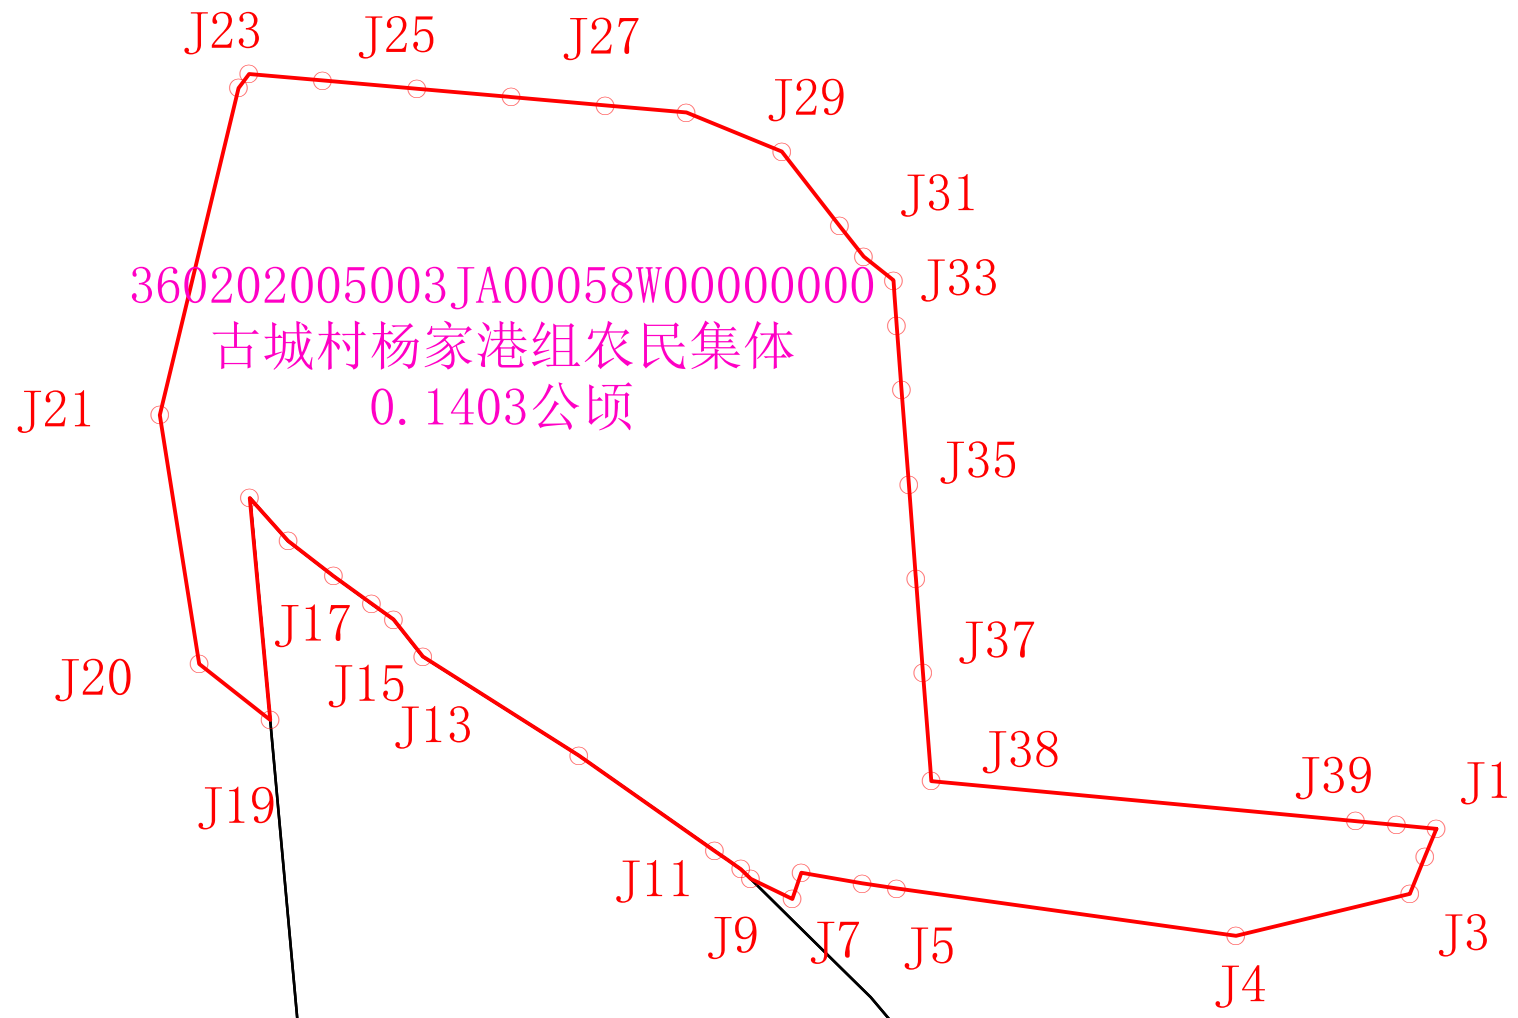

昌江区2026年度第5批次城市建设用地土地权属调查确认图

昌江区2026年度第5批次城市建设用地土地权属调查确认图

360202005002JA00553W00000000
鲇鱼山镇金桥村朱家坞组农民集体
0.9252公顷

图例

- 征地红线
- 权属界线
- 原库界线

昌江区2026年度第5批次城市建设用地土地权属调查确认图

360202005002JA00656W00000000
鲇鱼山镇金桥村朱家坞组农民集体
0.4619公顷

图例

- 征地红线
- 权属界线
- 原库界线

昌江区2026年度第5批次城市建设用地土地权属调查确认图

图例

- 征地红线
- 权属界线
- 原库界线

昌江区2026年度第5批次城市建设用地土地权属调查确认图

J12

J13

J1

J3

J11

360202005003JA00058W00000000
古城村杨家港组农民集体
0.0608公顷

J5

J7

J9

J10

图例

- 征地红线
- 权属界线
- 原库界线

昌江区2026年度第5批次城市建设用地土地权属调查确认图

昌江区2026年度第5批次城市建设用地土地权属调查确认图

昌江区2026年度第5批次城市建设用地土地权属调查确认图