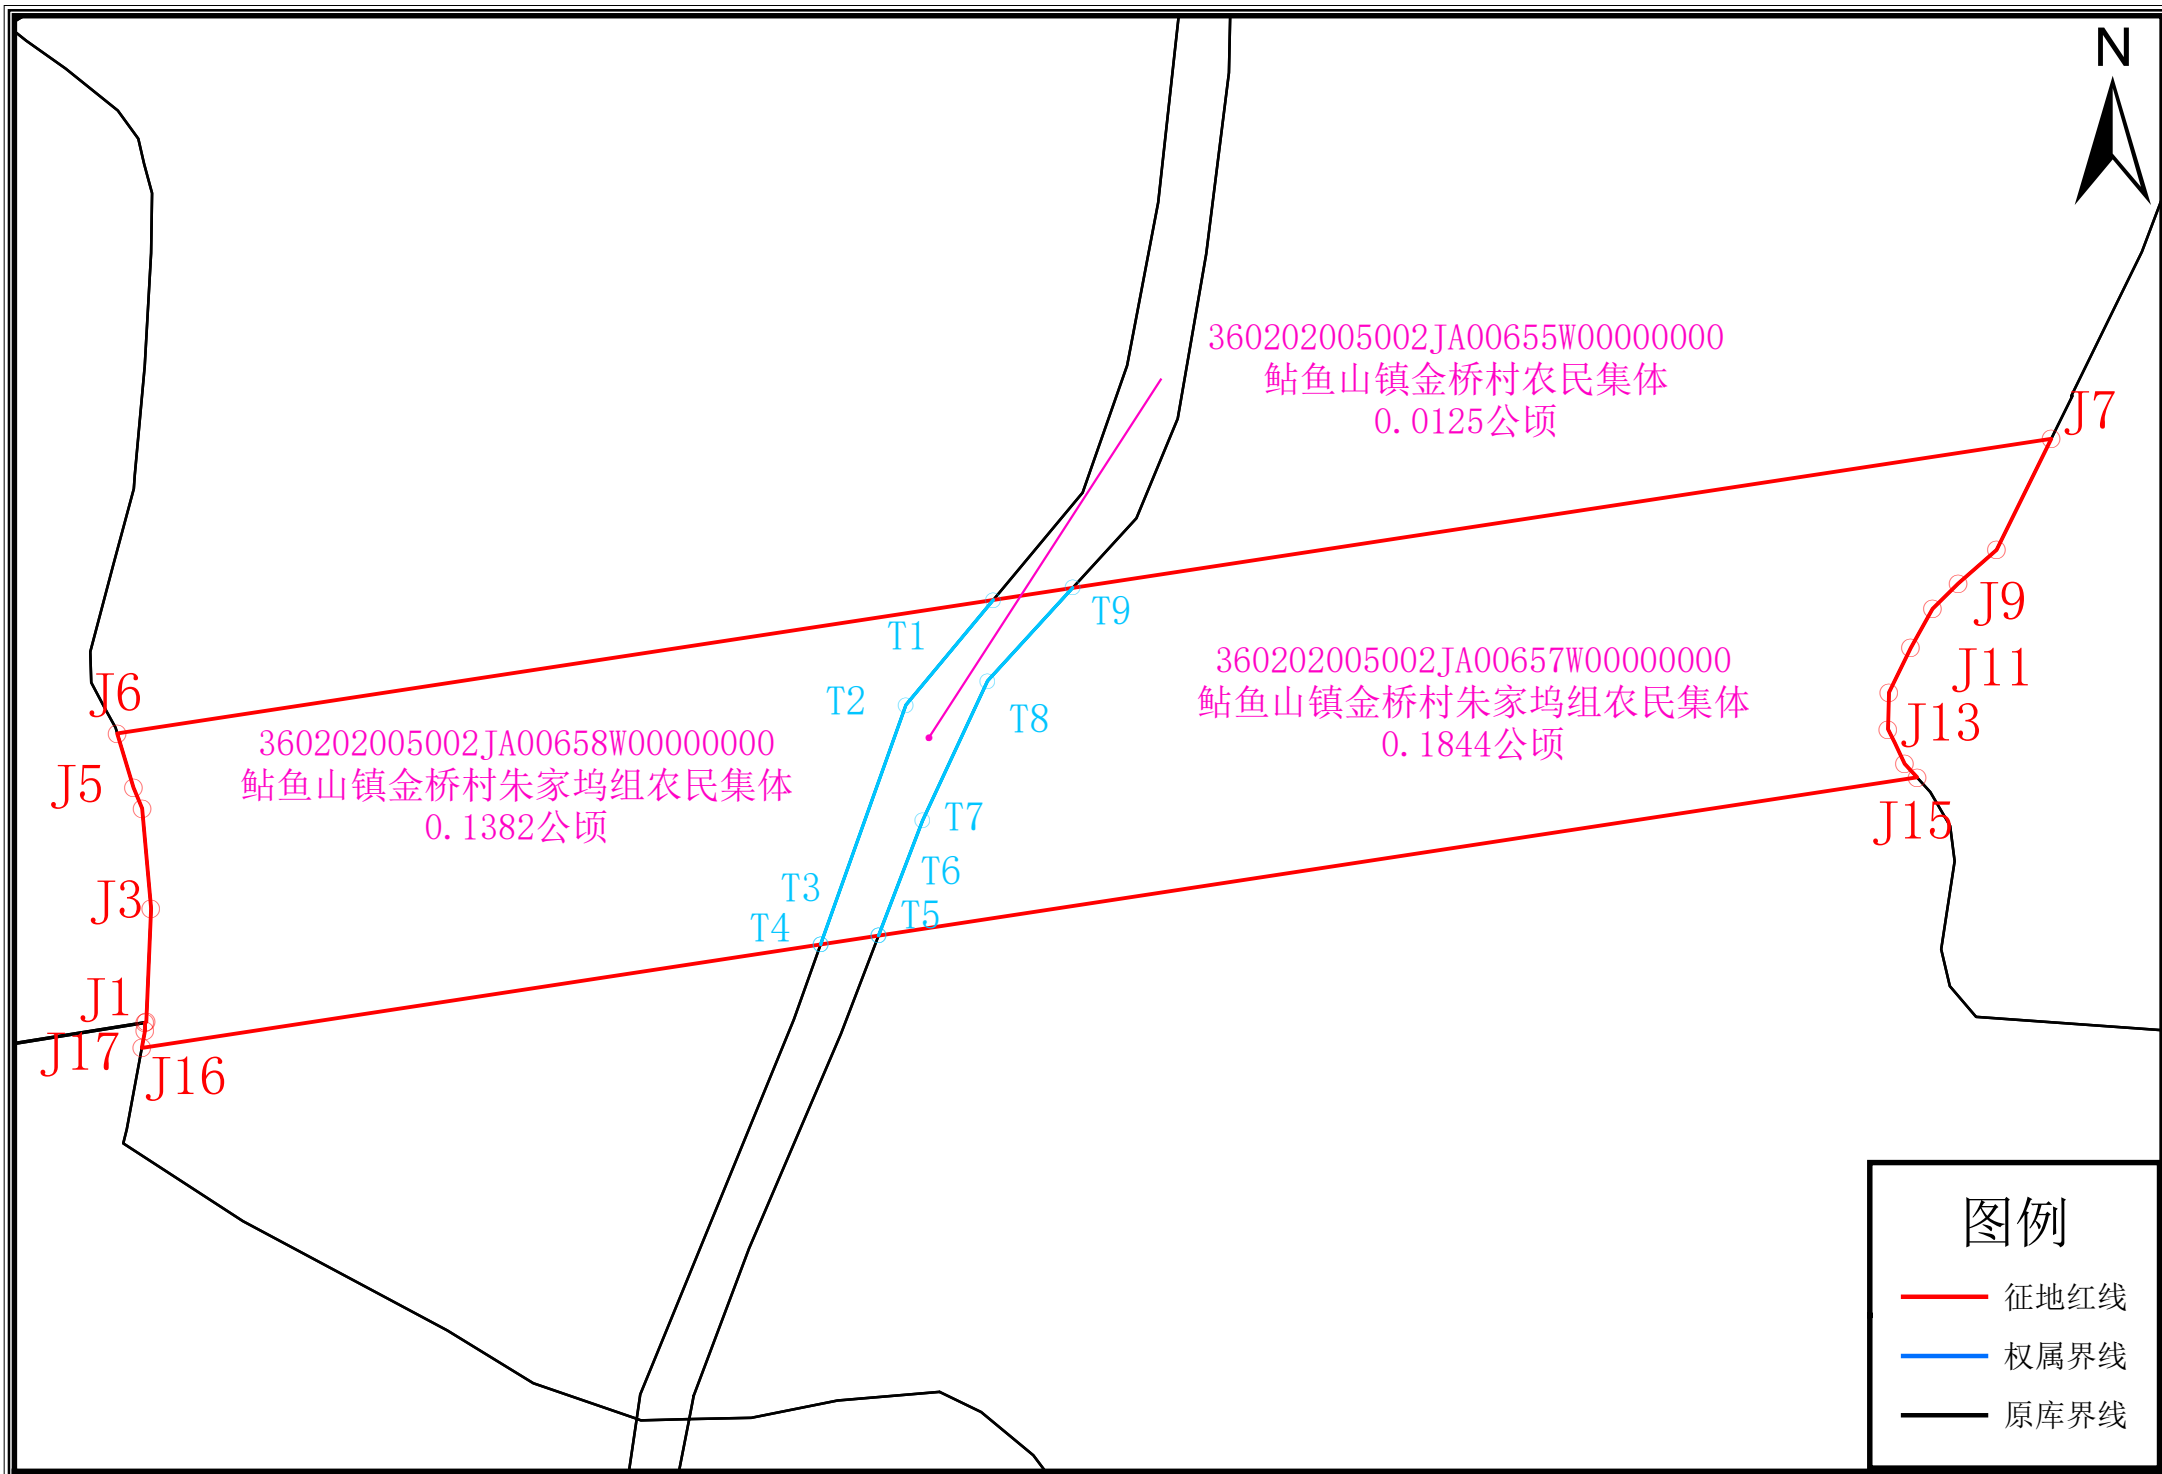

昌江区2026年度第5批次城市建设用地土地权属调查确认图

昌江区2026年度第5批次城市建设用地土地权属调查确认图

360202005002JA00553W00000000
鲇鱼山镇金桥村朱家坞组农民集体
0.9252公顷

图例

- 征地红线
- 权属界线
- 原库界线

昌江区2026年度第5批次城市建设用地土地权属调查确认图

360202005002JA00656W00000000
鲇鱼山镇金桥村朱家坞组农民集体
0.4619公顷

图例

- 征地红线
- 权属界线
- 原库界线

昌江区2026年度第5批次城市建设用地土地权属调查确认图

图例

- 征地红线
- 权属界线
- 原库界线

昌江区2026年度第5批次城市建设用地土地权属调查确认图

J12

J13

J1

J3

J11

360202005003JA00058W00000000
古城村杨家港组农民集体
0.0608公顷

J5

J7

J9

J10

图例

- 征地红线
- 权属界线
- 原库界线

昌江区2026年度第5批次城市建设用地土地权属调查确认图

昌江区2026年度第5批次城市建设用地土地权属调查确认图

昌江区2026年度第5批次城市建设用地土地权属调查确认图